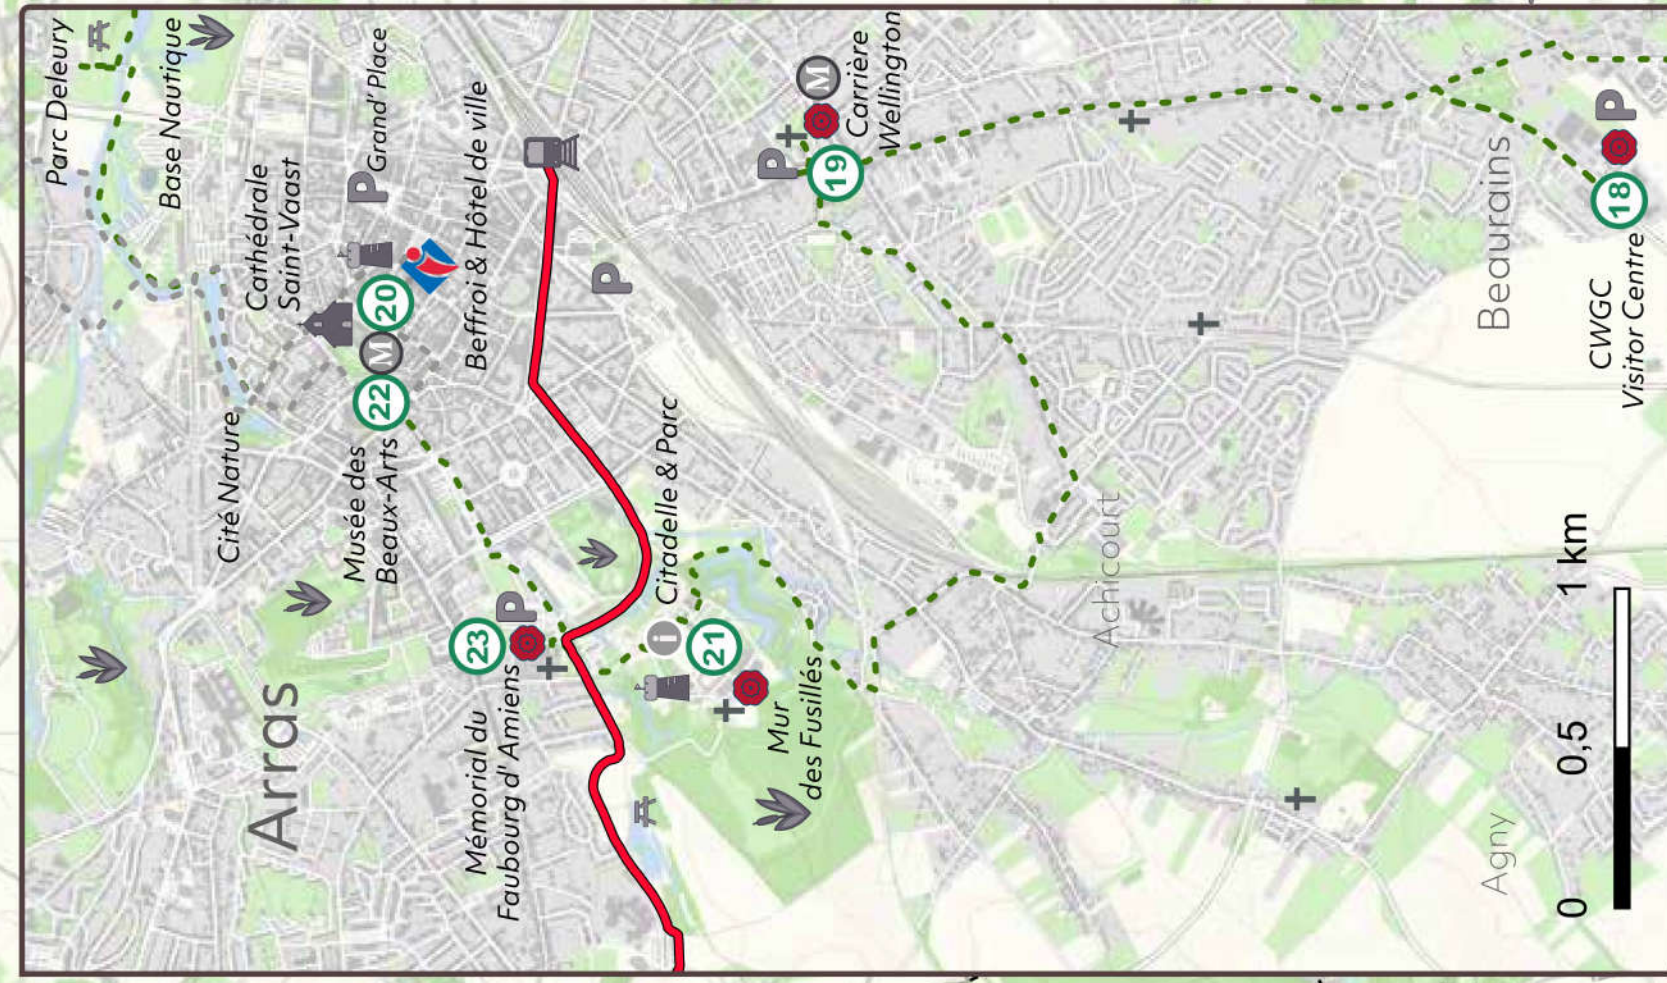

→ 95km ↗ min 22m max 165m ↘ D+ 650m D- 603m

LEGENDE

- **1** Point d'Intérêt Historique
- **+** Cimetière militaire
- **●** Mémorial
- **M** Musée
- **🏰** Patrimoine culturel
- **⛪** Patrimoine religieux
- **🌿** Patrimoine naturel
- **🏕️** Camping
- **🏢** Office de tourisme
- **👁️** Point de vue
- **P** Parking
- **🍷** Table de pic-nic
- **📄** Panneau d'informations
- **🚤** Base nautique
- **🏠** Maison éclairière
- **🚉** Gare
- **🚲** Véloroutes
- **🚦** V32 - Véloroute de la Mémoire
- **🌿** V30 - Véloroute Vallée de Somme
- **Circuits et Parcours thématiques**
- **⋯** Circuit d'Arras à Croisilles
- **⋯** Circuit d'Arras au Mont-Saint-Eloi
- **⋯** Les Méandres de la Mémoire
- **⋯** Sur le front du Coquelicot
- **⋯** Une Mémoire internationale
- **—** Circuit Mémoire en perspectives
- **—** Aronnax Le parcours Jules Verne
- **⋯** Circuit GR Grande Randonnée
- **□** Département

©Cartographie Somme Tourisme 2023