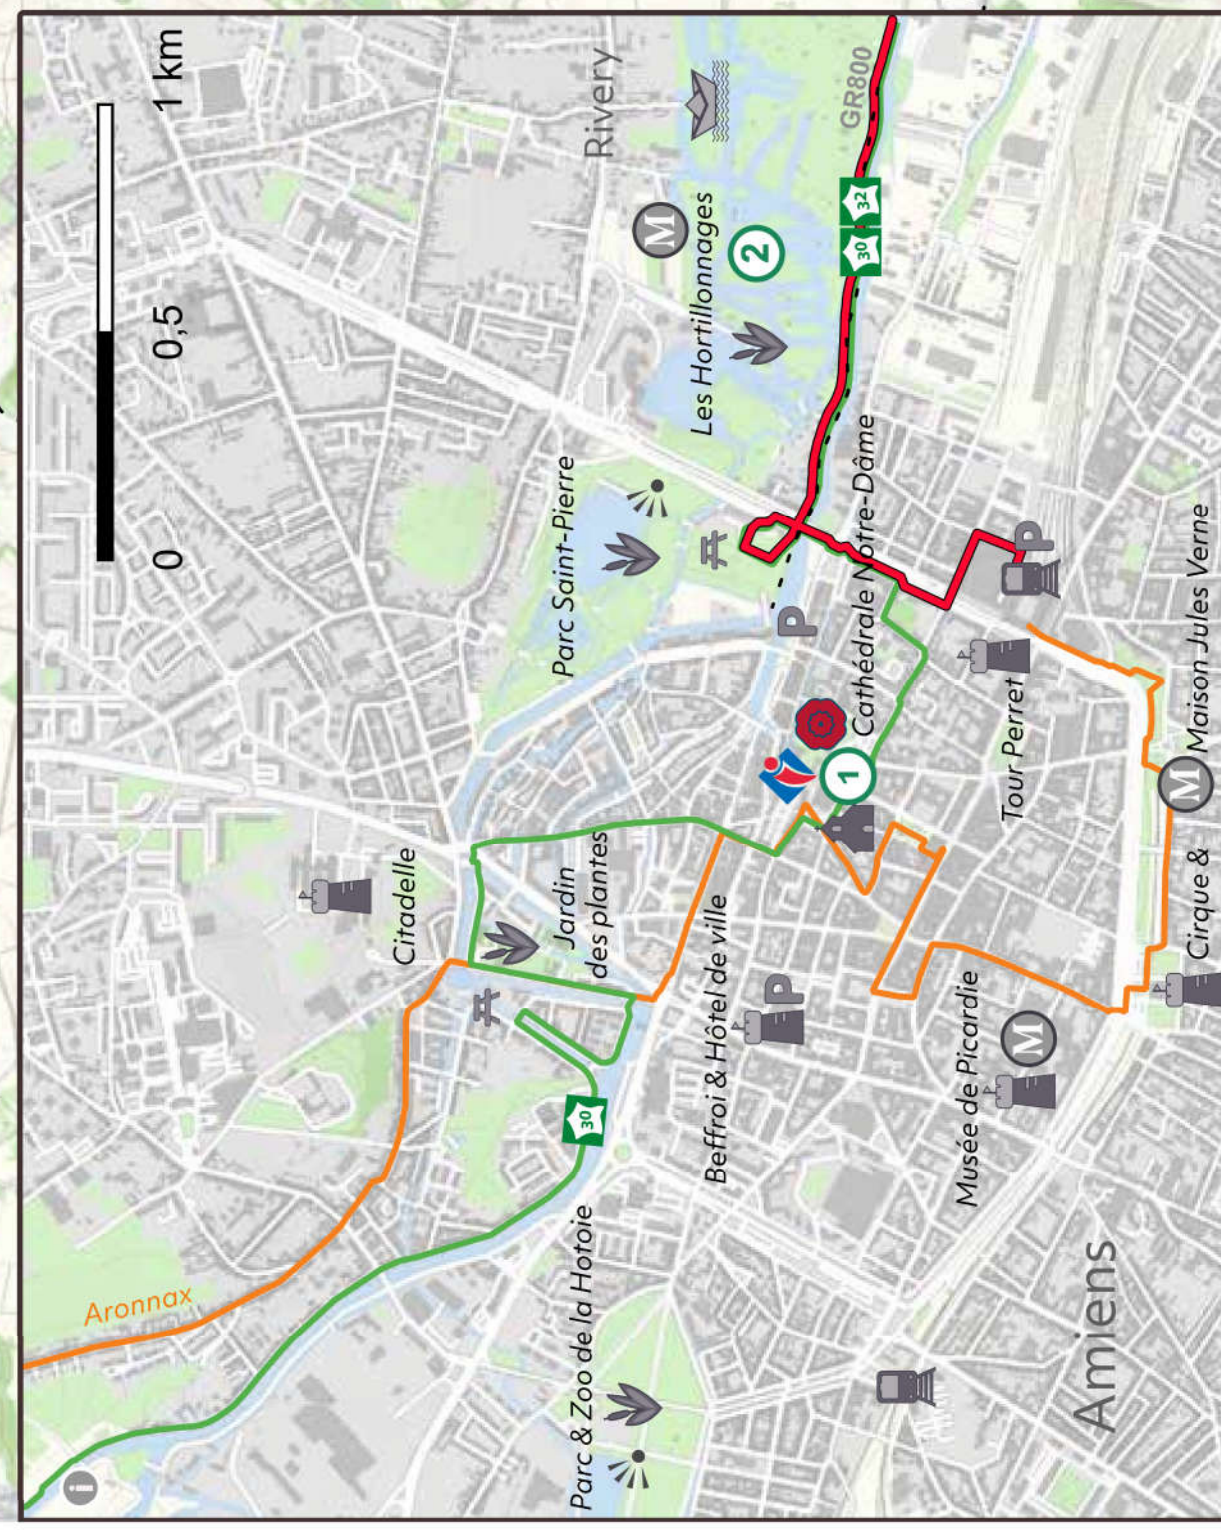

→ 95km ↗ min 22m max 165m ↘ D+ 650m D- 603m

LEGENDE

- **1** Point d'Intérêt Historique
- **+** Cimetière militaire
- **●** Mémorial
- **M** Musée
- **🏰** Patrimoine culturel
- **⛪** Patrimoine religieux
- **🌿** Patrimoine naturel
- **🏕️** Camping
- **🏢** Office de tourisme
- **👁️** Point de vue
- **P** Parking
- **🍷** Table de pic-nic
- **📄** Panneau d'informations
- **🚤** Base nautique
- **🏠** Maison éclairière
- **🚉** Gare
- **🚲** Véloroutes
- **🚦** V32 - Véloroute de la Mémoire
- **🌿** V30 - Véloroute Vallée de Somme
- **Circuits et Parcours thématiques**
- **⋯** Circuit d'Arras à Croisilles
- **⋯** Circuit d'Arras au Mont-Saint-Eloi
- **⋯** Les Méandres de la Mémoire
- **⋯** Sur le front du Coquelicot
- **⋯** Une Mémoire internationale
- **—** Circuit Mémoire en perspectives
- **—** Aronnax Le parcours Jules Verne
- **⋯** Circuit GR Grande Randonnée
- **□** Département

©Cartographie Somme Tourisme 2023