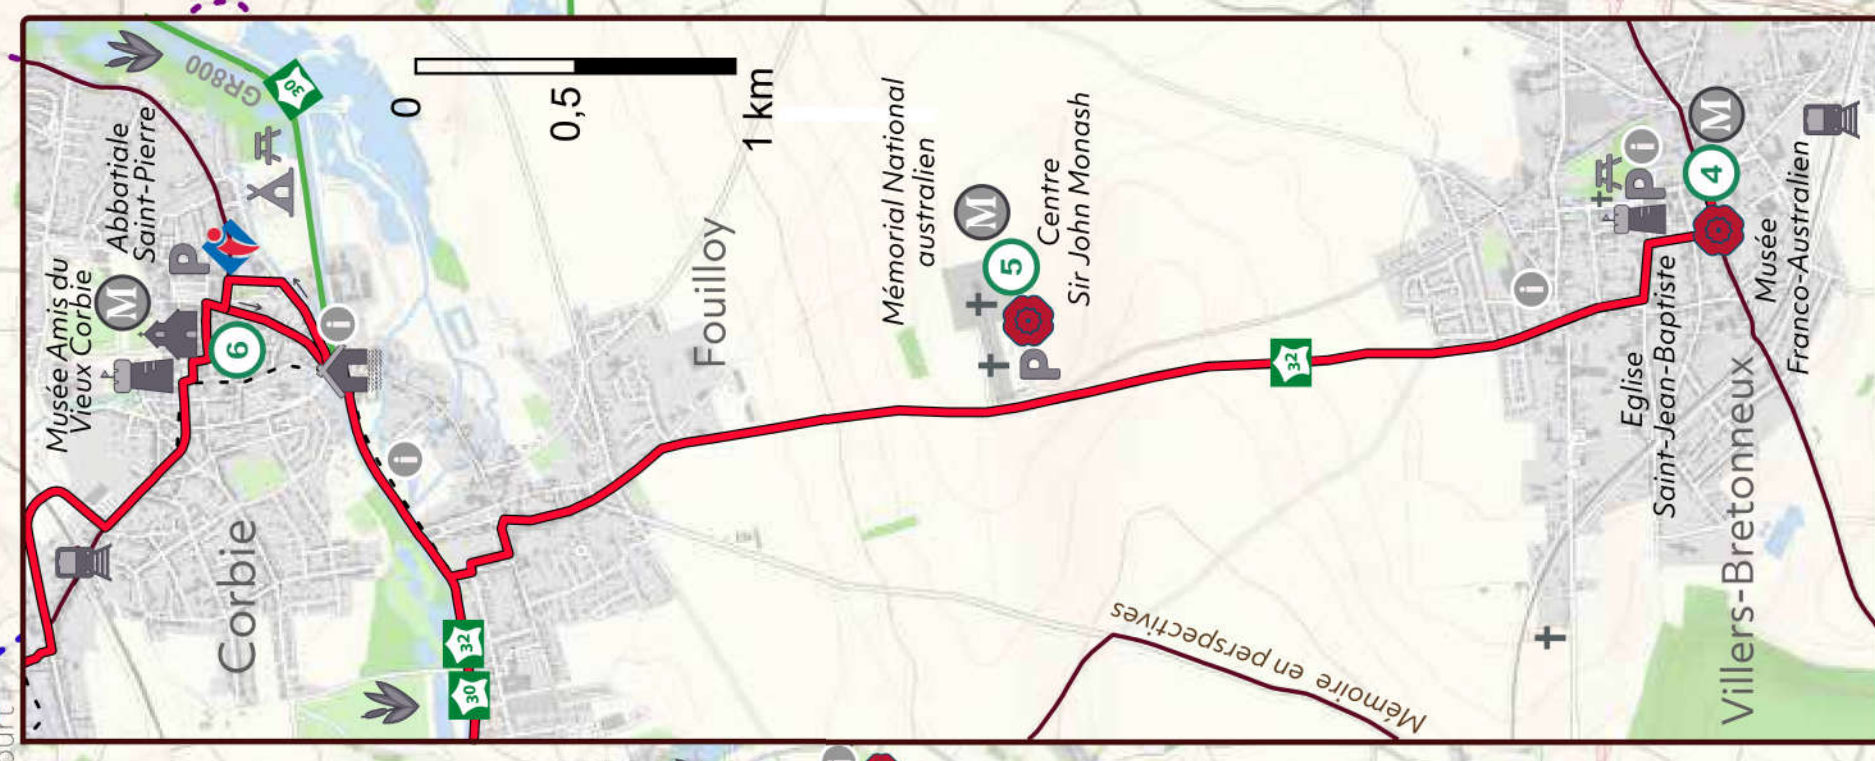

→ 95km ↗ min 22m max 165m ↘ D+ 650m D- 603m

LEGENDE

- **1** Point d'Intérêt Historique
- **+** Cimetière militaire
- **●** Mémorial
- **M** Musée
- **🏰** Patrimoine culturel
- **⛪** Patrimoine religieux
- **🌿** Patrimoine naturel
- **🏕️** Camping
- **🏢** Office de tourisme
- **👁️** Point de vue
- **P** Parking
- **🍷** Table de pic-nic
- **📄** Panneau d'informations
- **🚤** Base nautique
- **🏠** Maison éclairière
- **🚉** Gare
- **🚲** Véloroutes
- **🚦** V32 - Véloroute de la Mémoire
- **🌿** V30 - Véloroute Vallée de Somme
- **Circuits et Parcours thématiques**
- **⋯** Circuit d'Arras à Croisilles
- **⋯** Circuit d'Arras au Mont-Saint-Eloi
- **⋯** Les Méandres de la Mémoire
- **⋯** Sur le front du Coquelicot
- **⋯** Une Mémoire internationale
- **—** Circuit Mémoire en perspectives
- **—** Aronnax Le parcours Jules Verne
- **⋯** Circuit GR Grande Randonnée
- **□** Département

©Cartographie Somme Tourisme 2023