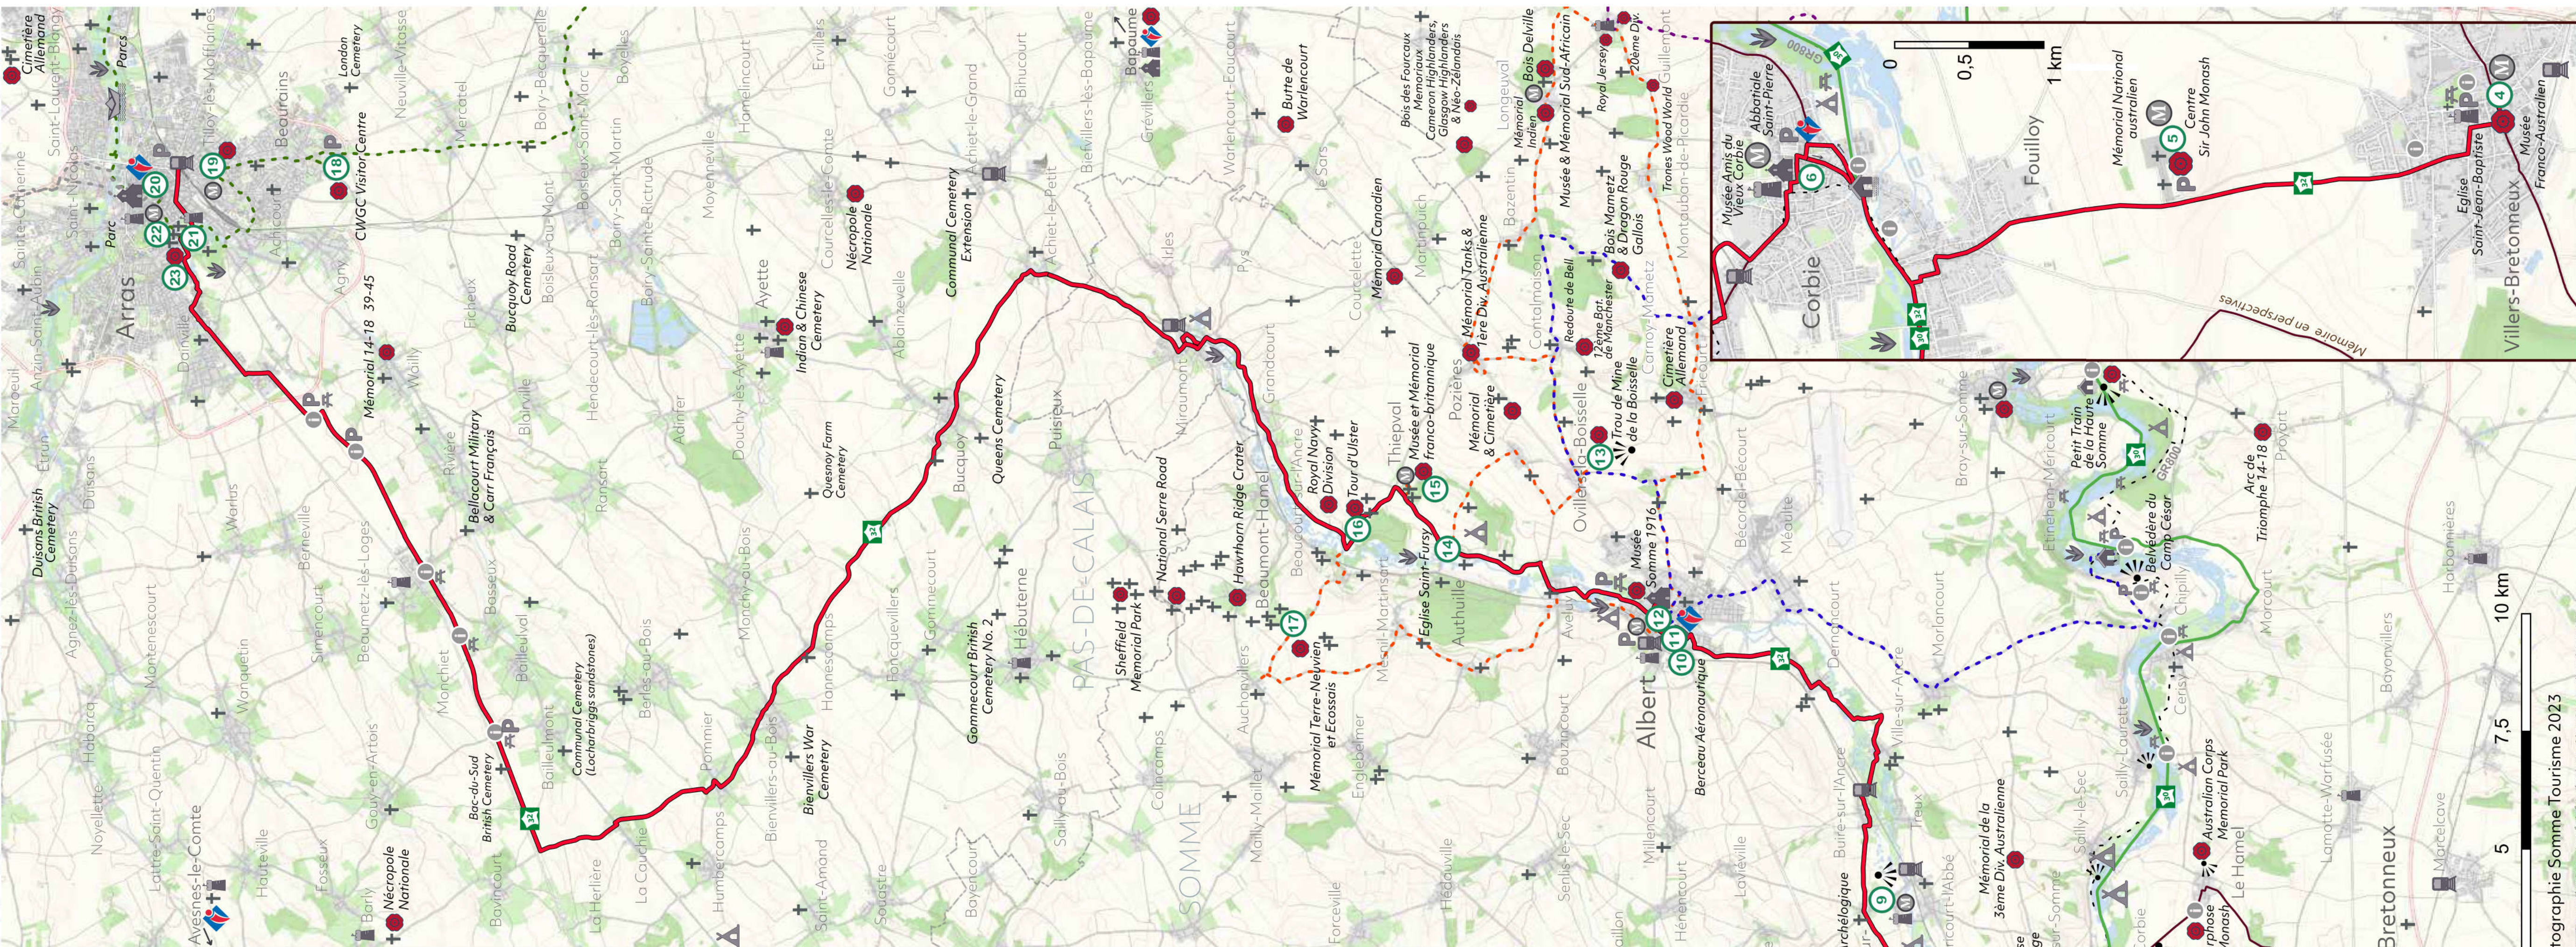

→ 95km ↗ min 22m max 165m ↘ D+ 650m D- 603m

LEGENDE

- **1** Point d'Intérêt Historique
- **+** Cimetière militaire
- **●** Mémorial
- **M** Musée
- **🏰** Patrimoine culturel
- **⛪** Patrimoine religieux
- **🌿** Patrimoine naturel
- **🏕️** Camping
- **🏢** Office de tourisme
- **👁️** Point de vue
- **P** Parking
- **🍷** Table de pic-nic
- **📄** Panneau d'informations
- **🚤** Base nautique
- **🏠** Maison éclairière
- **🚉** Gare
- **🚲** Véloroutes
- **🚦** V32 - Véloroute de la Mémoire
- **🌿** V30 - Véloroute Vallée de Somme
- **Circuits et Parcours thématiques**
- **⋯** Circuit d'Arras à Croisilles
- **⋯** Circuit d'Arras au Mont-Saint-Eloi
- **⋯** Les Méandres de la Mémoire
- **⋯** Sur le front du Coquelicot
- **⋯** Une Mémoire internationale
- **—** Circuit Mémoire en perspectives
- **—** Aronnax Le parcours Jules Verne
- **⋯** Circuit GR Grande Randonnée
- **□** Département

©Cartographie Somme Tourisme 2023