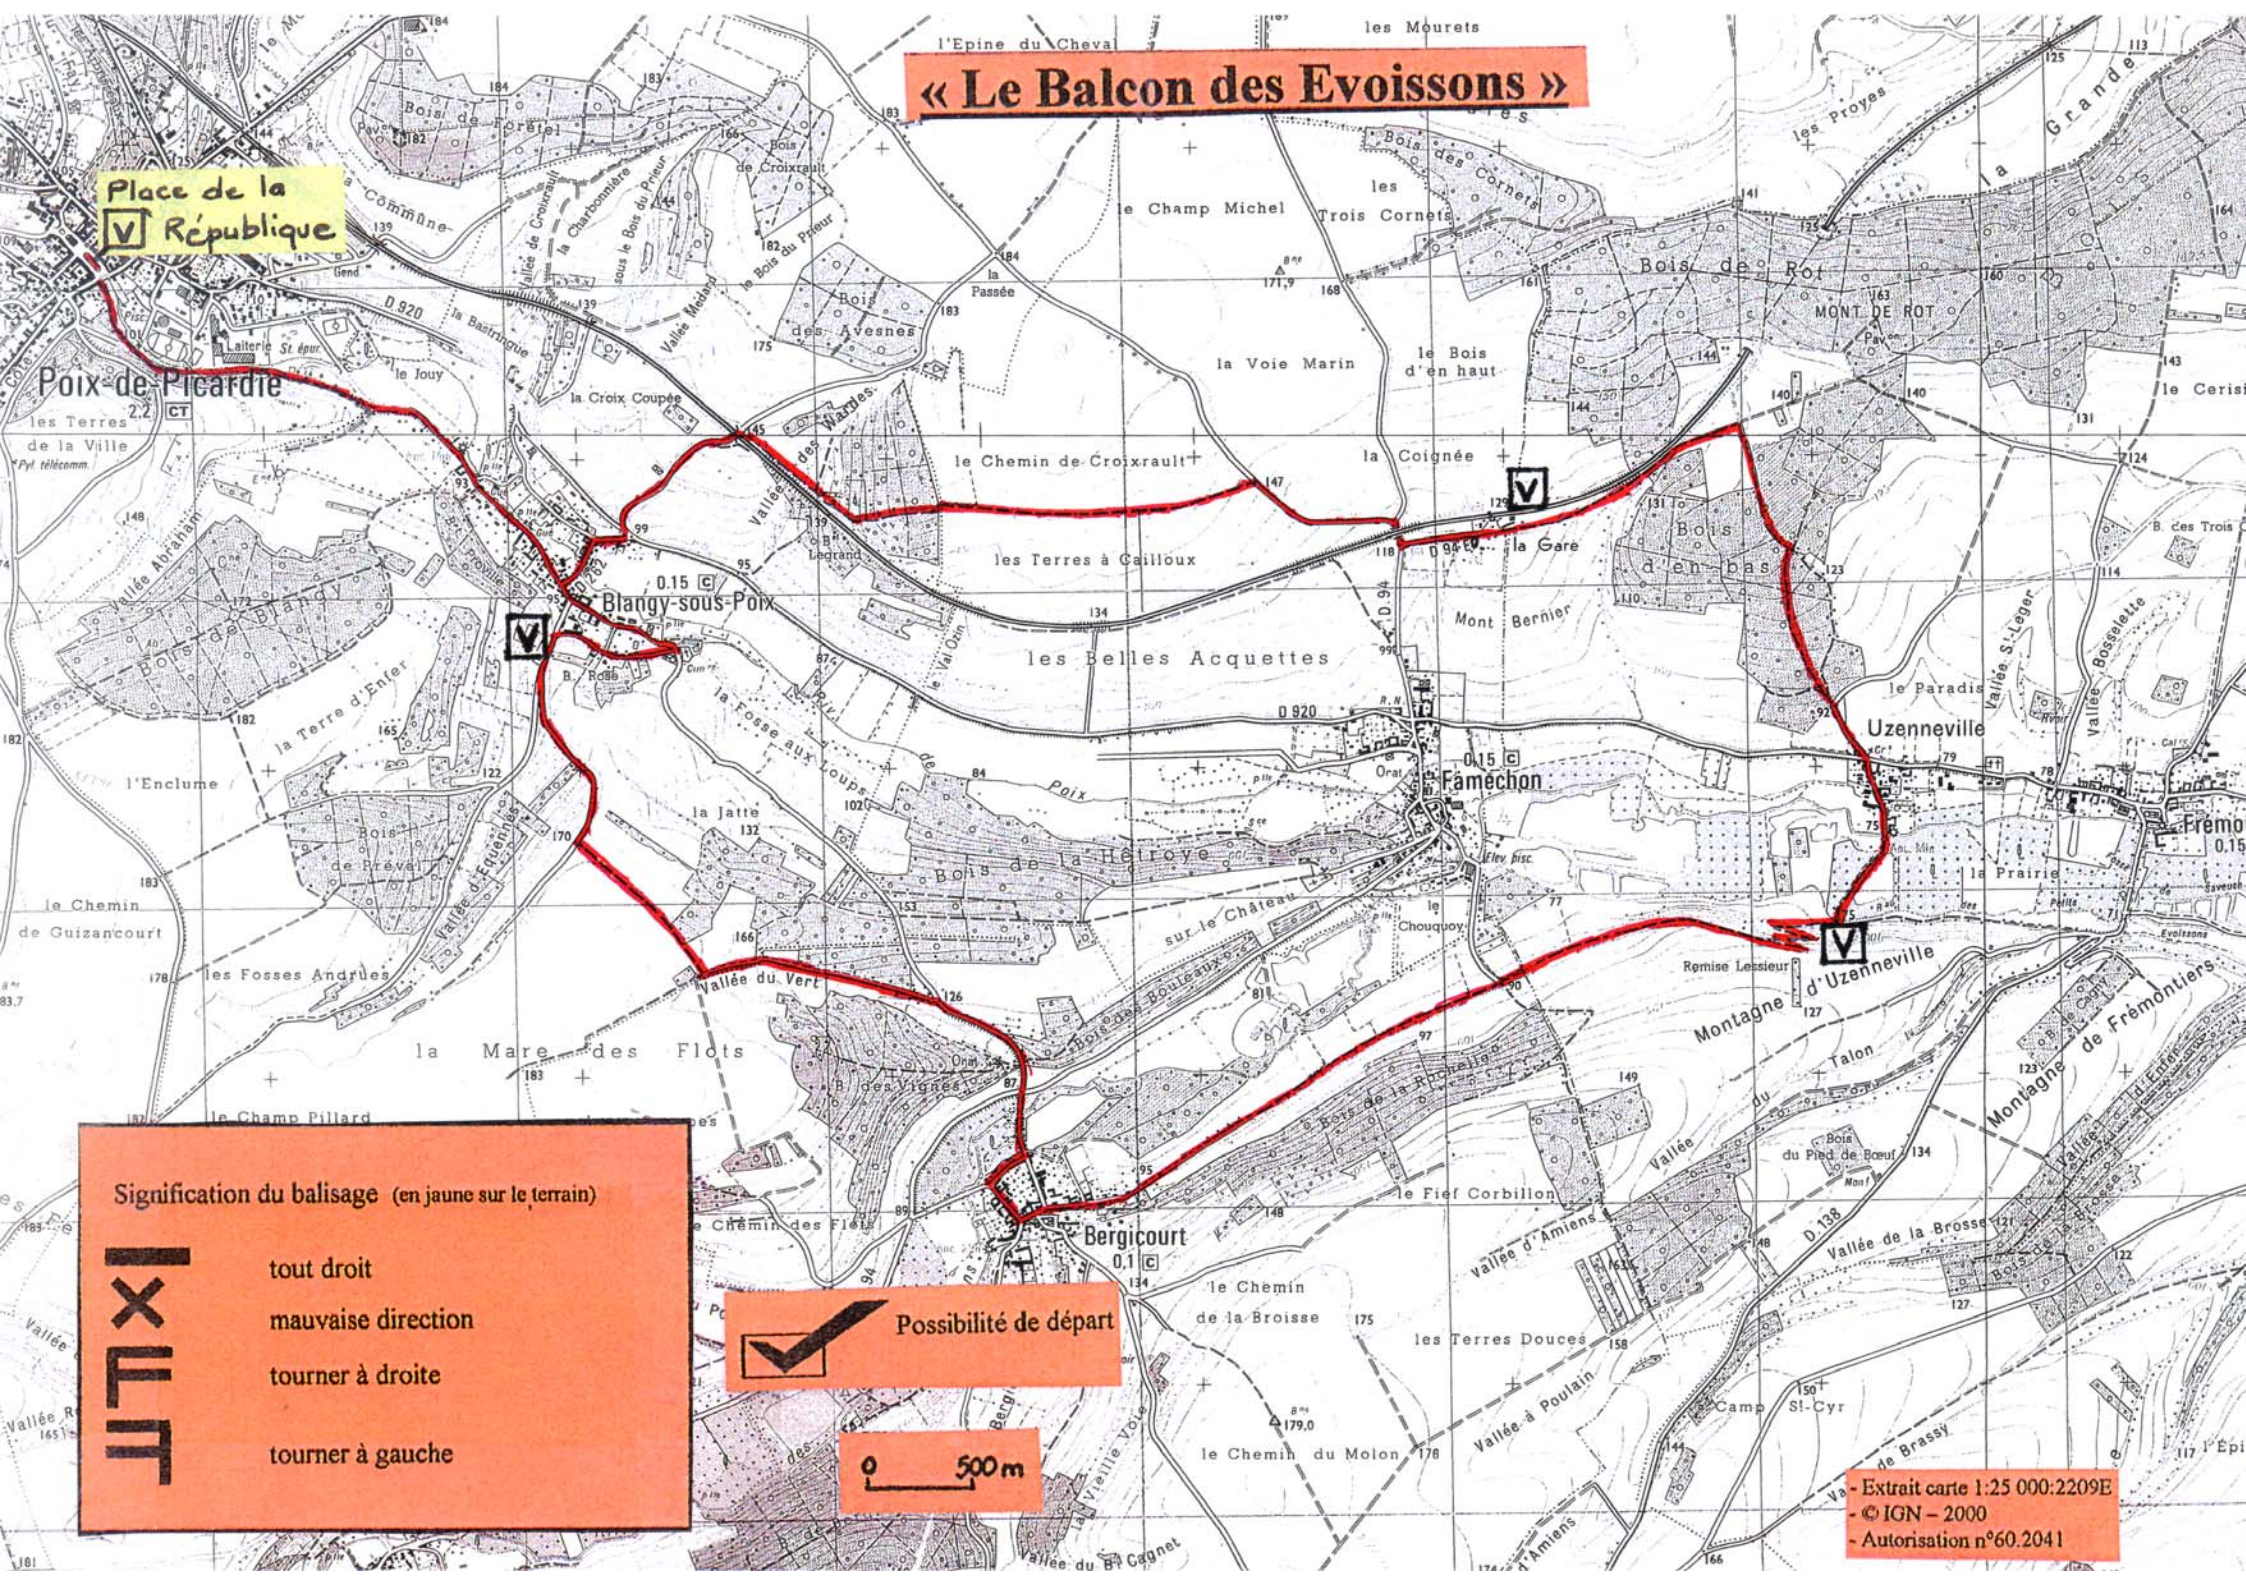

« Le Balcon des Evoissons »

Place de la République

Signification du balisage (en jaune sur le terrain)

- tout droit
- mauvaise direction
- tourner à droite
- tourner à gauche

Possibilité de départ

0 500m

- Extrait carte 1:25 000:2209E
- © IGN - 2000
- Autorisation n°60.2041